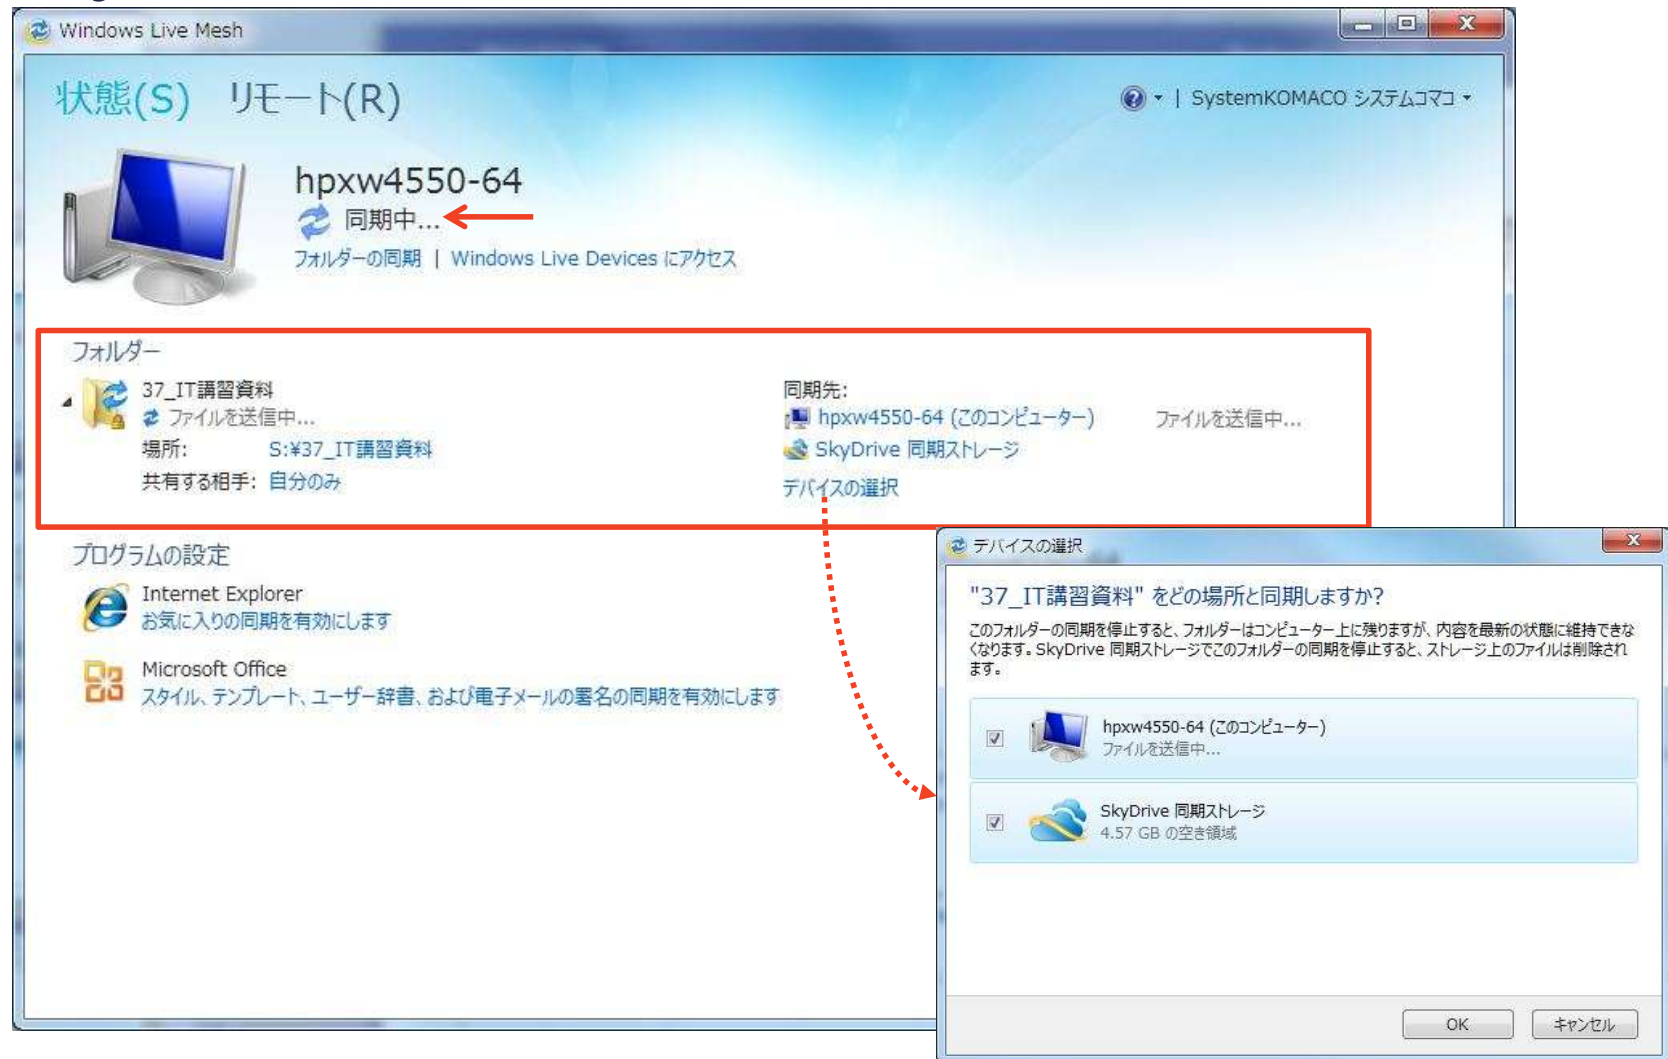

インストールされたアプリケーション

Windows Live Mesh: 同期ソフトウェア

Windows Live Mesh オンライン状態

Windows Live Mesh で同期させる

2

同期させたいPCのフォルダーを選び、
[同期]ボタンをクリックします。

3

SkyDrive同期ストレージをチェックし、
[OK]ボタンをクリックします。

パソコンのフォルダーと SkyDrive同期ストレージ間で同期中1

パソコンのフォルダーと SkyDrive同期ストレージ間で同期中2

SkyDrive同期ストレージの共有

Windows Live™ Hotmail (0) Messenger Office フォト | MSN SystemKOMACO システムコマコ
プロフィール | サインアウト

"37_IT講習資料" のアクセス許可を編集
システムコマコ ▶ デバイス ▶ 同期済みフォルダー ▶ 37_IT講習資料 ▶ アクセス許可の編集