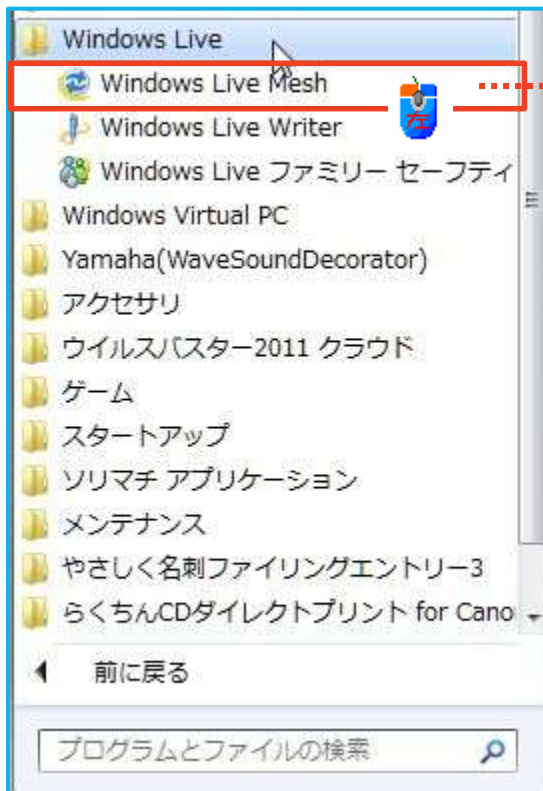

Essentials 2011画面

<http://explore.live.com/windows-live-essentials?os=other>

Windows Live Essentials 2011インストール2

Windows Live Essentials 2011インストール3

Windows Live Essentials 2011インストール4

Windows Live Essentials 2011インストール5

インストールされたアプリケーション

Windows Live Mesh: 同期ソフトウェア

Windows Live Mesh オンライン状態

Windows Live Mesh で同期させる

2

同期させたいPCのフォルダーを選び、
[同期]ボタンをクリックします。

3

SkyDrive同期ストレージをチェックし、
[OK]ボタンをクリックします。