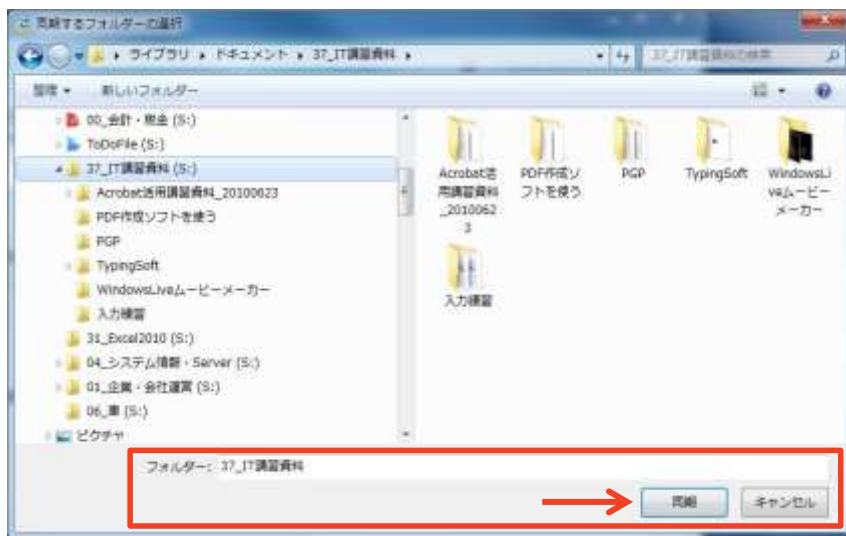

インストールされたアプリケーション

Windows Live Mesh: 同期ソフトウェア

Windows Live Mesh オンライン状態

Windows Live Mesh で同期させる

2

同期させたいPCのフォルダーを選び、
[同期]ボタンをクリックします。

3

SkyDrive同期ストレージをチェックし、
[OK]ボタンをクリックします。

パソコンのフォルダーと SkyDrive同期ストレージ間で同期中1

パソコンのフォルダーと SkyDrive同期ストレージ間で同期中2

SkyDrive同期ストレージの共有

Windows Live™ Hotmail (0) Messenger Office フォト | MSN SystemKOMACO システムコマコ
プロフィール | サインアウト

"37_IT講習資料" のアクセス許可を編集
システムコマコ ▶ デバイス ▶ 同期済みフォルダー ▶ 37_IT講習資料 ▶ アクセス許可の編集