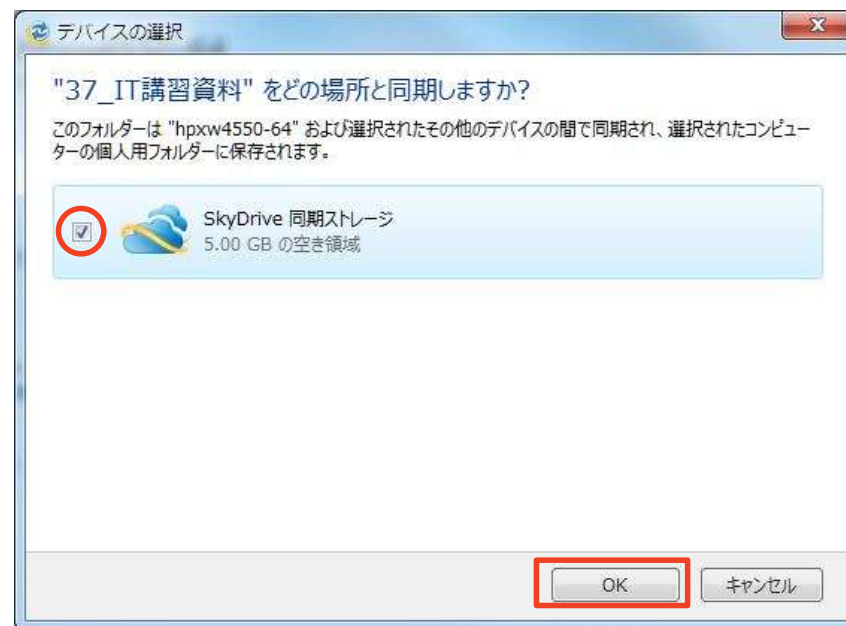

インストールされたアプリケーション

Windows Live Mesh: 同期ソフトウェア

Windows Live Mesh オンライン状態

Windows Live Mesh で同期させる

2

同期させたいPCのフォルダーを選び、
[同期]ボタンをクリックします。

3

SkyDrive同期ストレージをチェックし、
[OK]ボタンをクリックします。