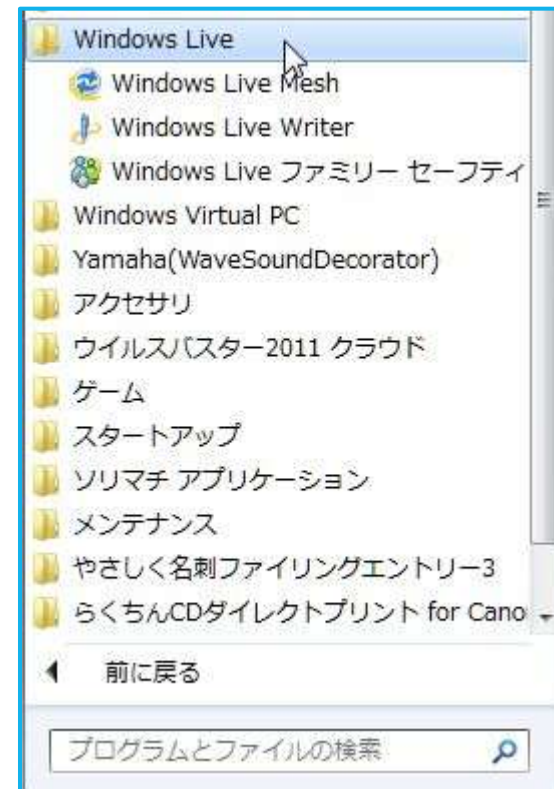

Essentials 2011画面

<http://explore.live.com/windows-live-essentials?os=other>

Windows Live Essentials 2011インストール2

Windows Live Essentials 2011インストール3

Windows Live Essentials 2011インストール4

Windows Live Essentials 2011インストール5

インストールされたアプリケーション

Windows Live Mesh: 同期ソフトウェア

Windows Live Mesh オンライン状態

Windows Live Mesh で同期させる

2

同期させたいPCのフォルダーを選び、
[同期]ボタンをクリックします。

3

SkyDrive同期ストレージをチェックし、
[OK]ボタンをクリックします。